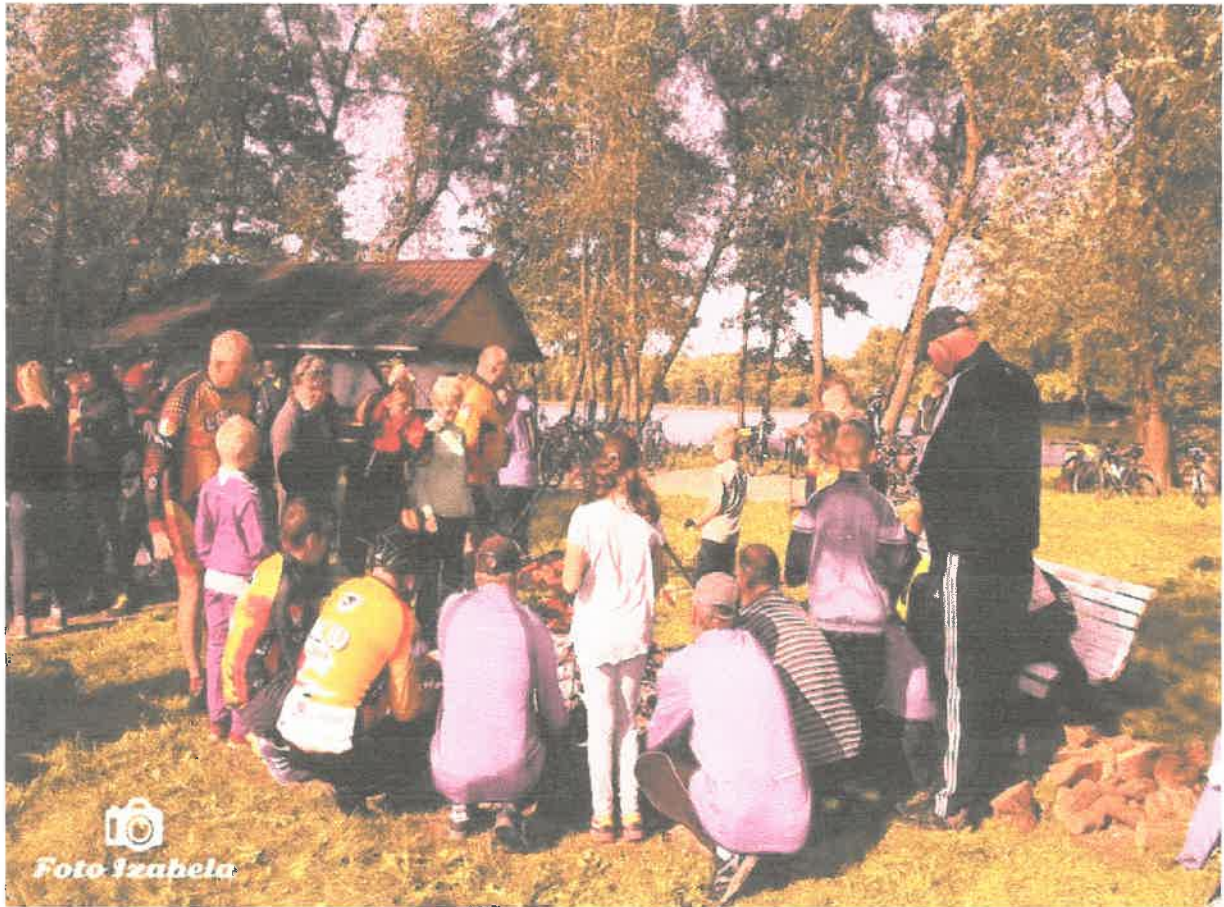

Fot.1. – Rozpoczęcie sezonu rowerowego 2015.

Fot.2 – Rowerowa Masa Krytyczna 2015.

Fot.3. – Rowerowe rozpoczęcie sezonu 2016.

Fot.4 – Rowerowa Masa Krytyczna 2016.

Fot.5 – Jeden z mini rajdów zorganizowanych przez Stowarzyszenie Rowerowe „Lew Lębork” w 2016 roku.

Fot.6 – Rowerowe zakończenie sezonu 2016.

Fot.7 – Rowerowe rozpoczęcie sezonu 2017.

Fot. 8 – Rowerowa Masa Krytyczna 2017.

Fot. 9 - Jeden z mini rajdów zorganizowanych przez Stowarzyszenie Rowerowe „Lew Lębork” w 2017 roku.

Fot. 10 – Rowerowe zakończenie sezonu 2017.

Fot. 11 – Rowerowe rozpoczęcie sezonu 2018.

Fot. 12 – Rowerowa Masa Krytyczna 2018.

Fot.13 - Jeden z mini rajdów zorganizowanych przez Stowarzyszenie Rowerowe „Lew Lębork” w 2018 roku.